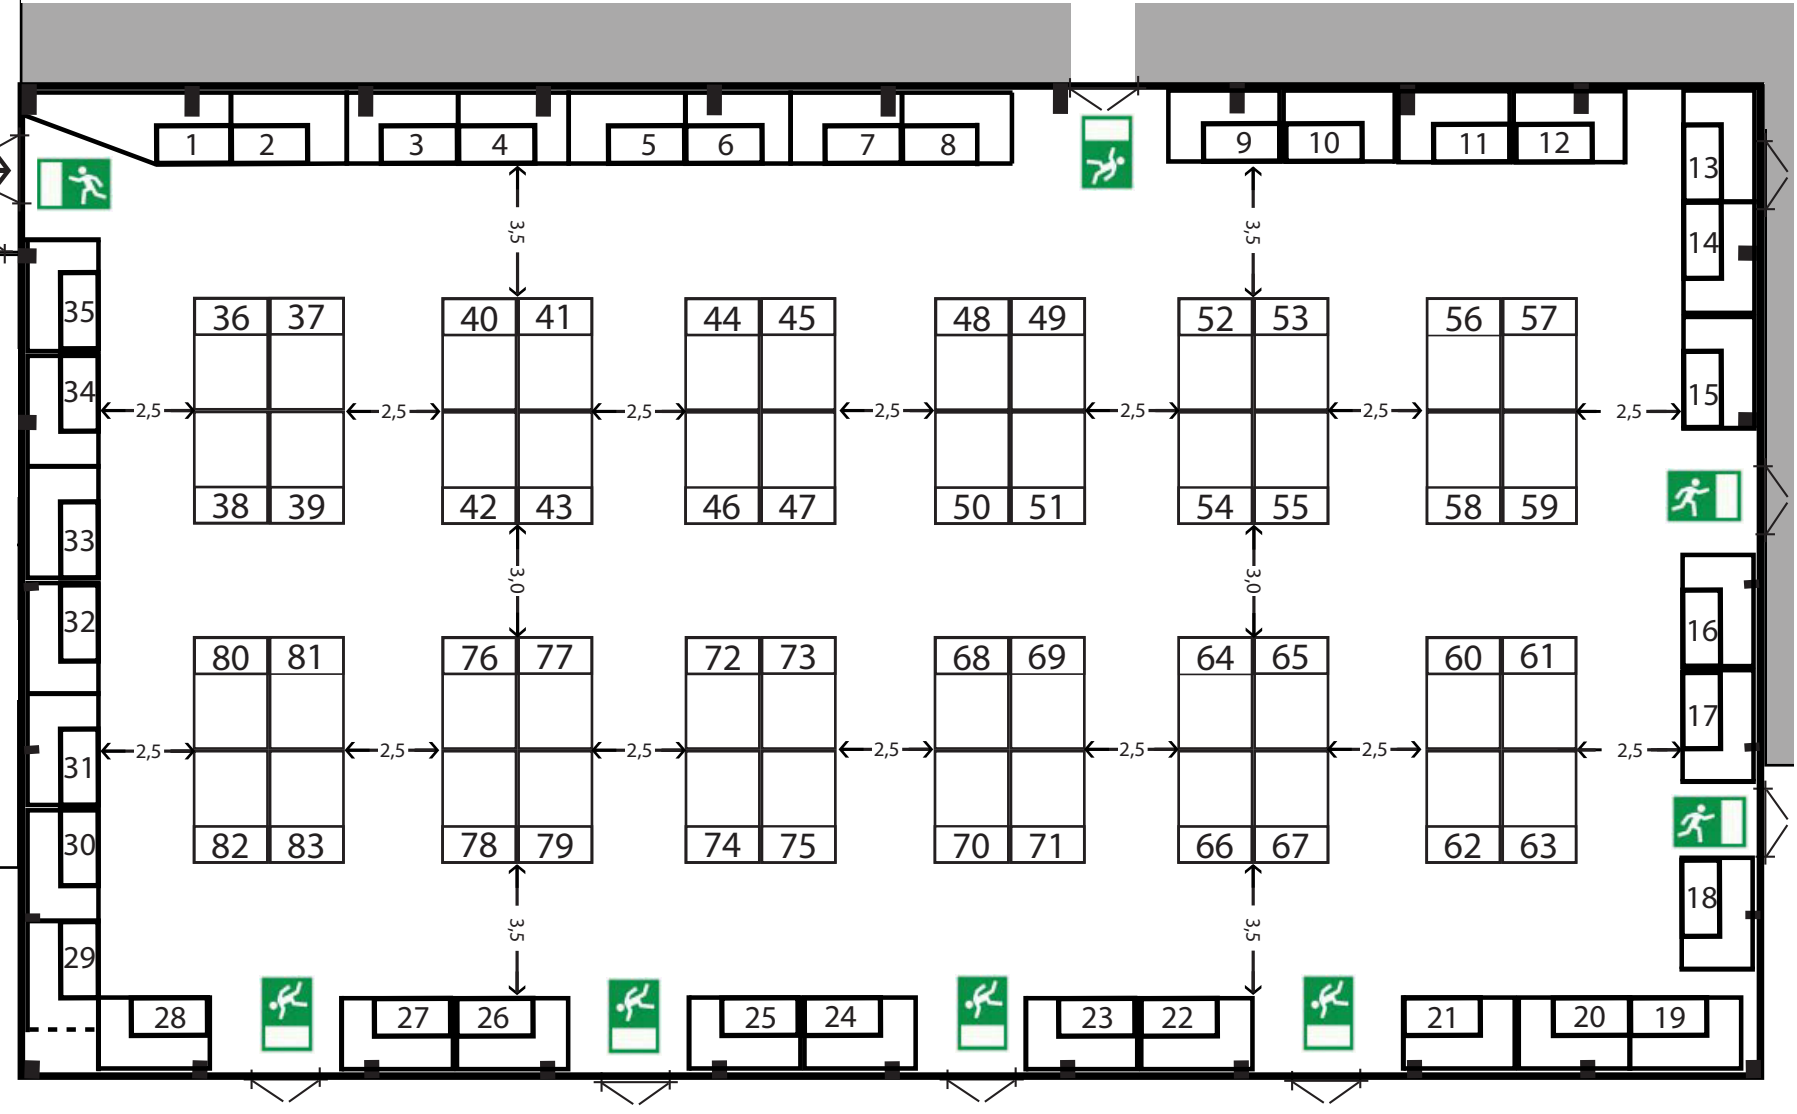

Gundsølille

1:200

83 Stader

Indgang Publikum
Indgang Lopperkræmmere

Eks.: 2 Stader

2 Stader

1	2	3	4	5	6	7	8	9	10	11	12	13	14	15
35	36	37	40	41	44	45	48	49	52	53	56	57		
34														
33	38	39	42	43	46	47	50	51	54	55	58	59		
32														
31	80	81	76	77	72	73	68	69	64	65	60	61	16	17
30														
29	82	83	78	79	74	75	70	71	66	67	62	63		
													18	
	28		27	26		25	24		23	22		21	20	19