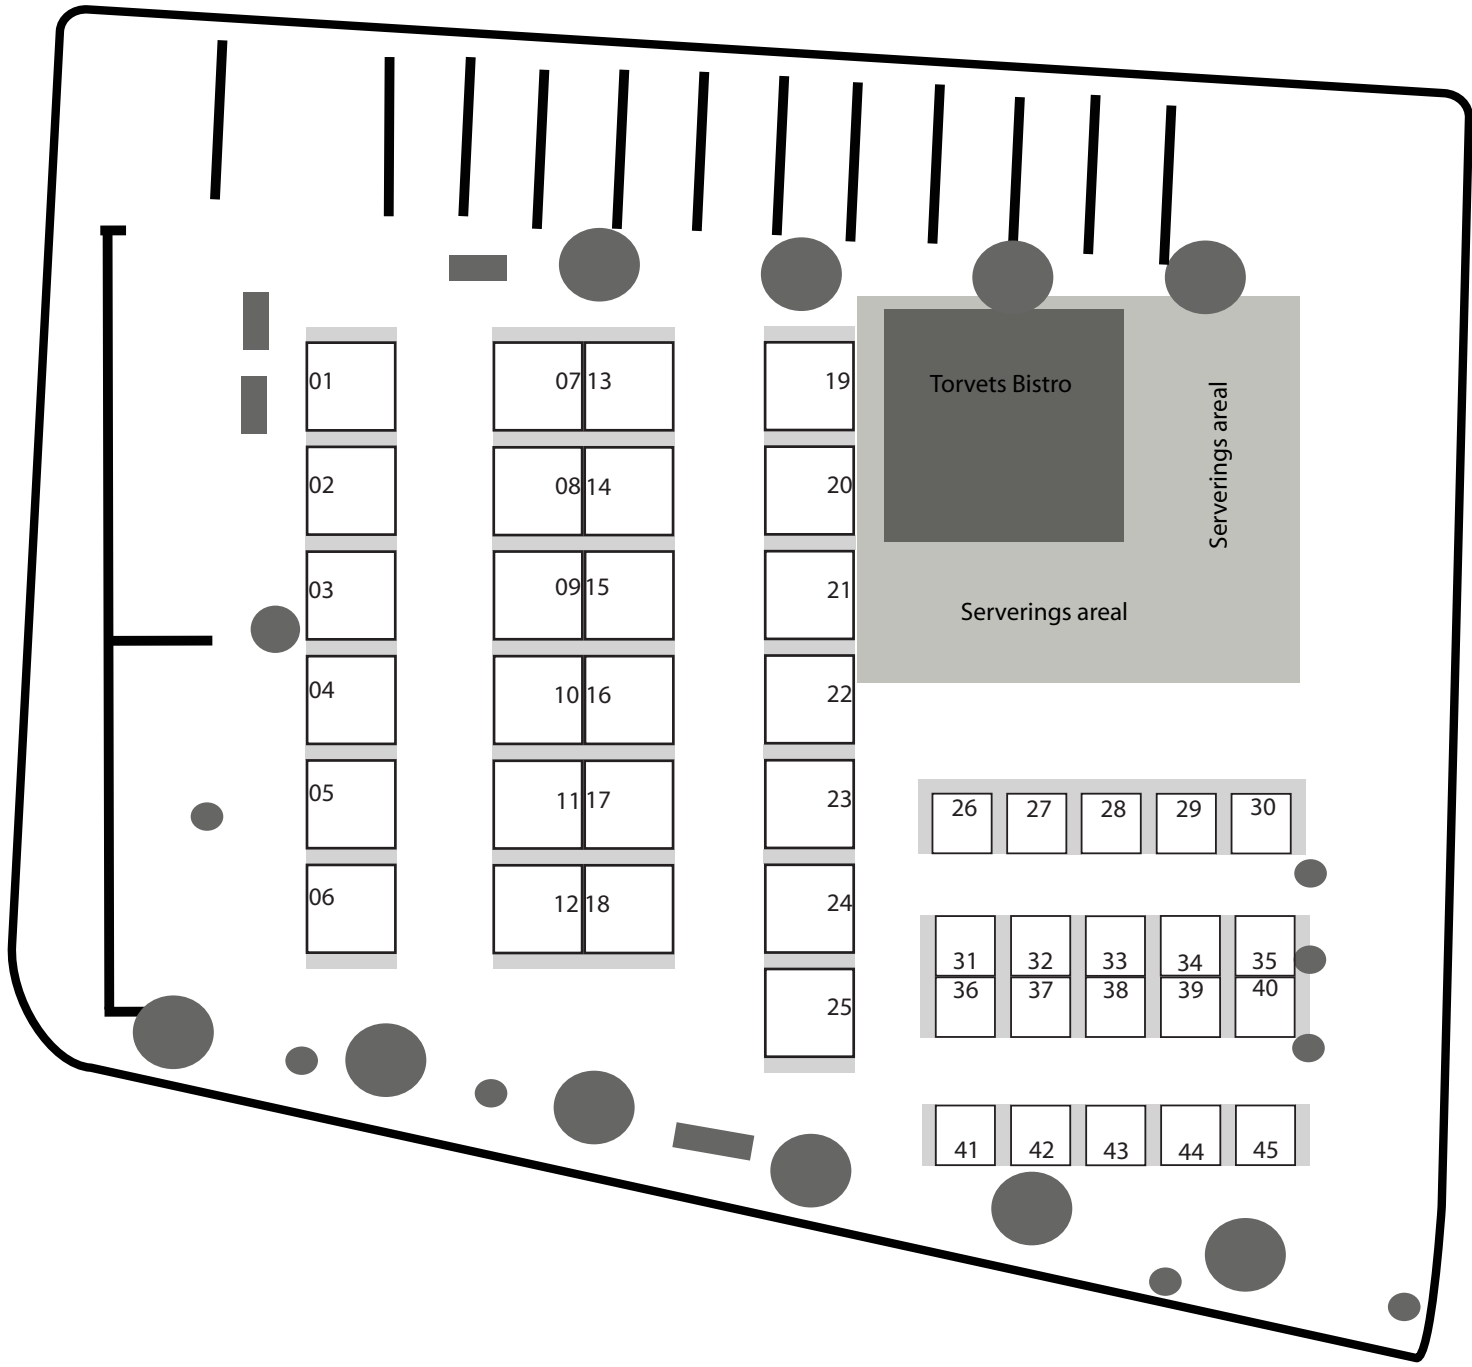

Sorø Torv

1:250 45 Stader

Storegade