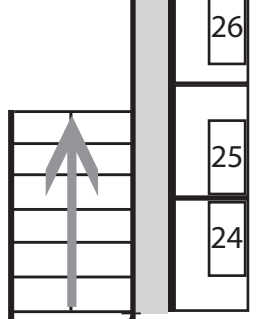

Indgang Publikum

Kalundborg

Hal 1 / 79 Stader

1 : 200

Eks.:

Indgang Publikum

Indgang Lopperæmmere