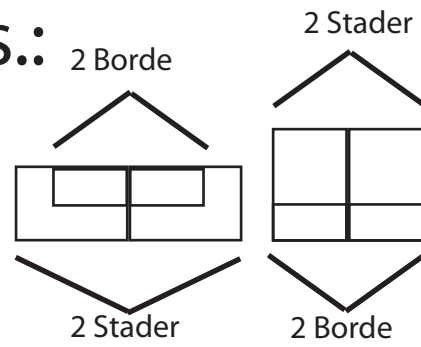

Nakskov Hallen

Hal-1 & 2

1:200 110 Stader

Eks.:

Indgang Lopperiet