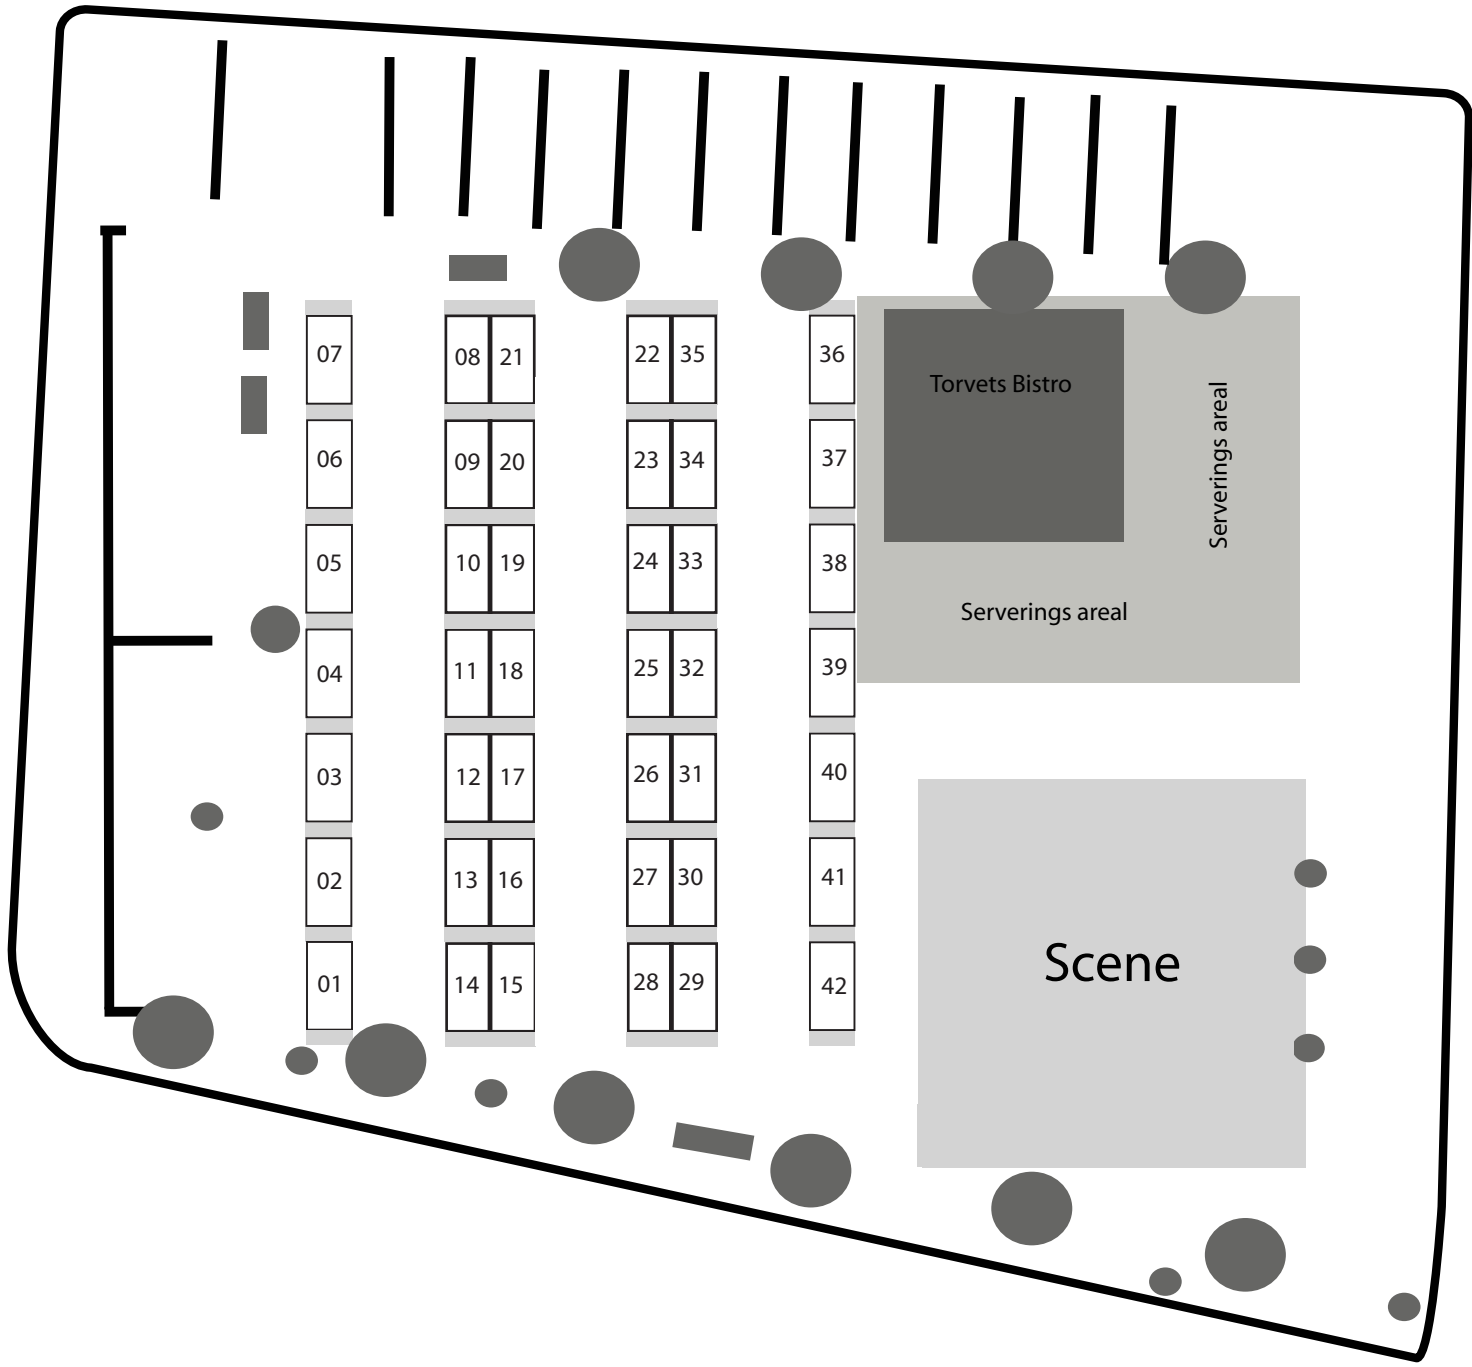

Sorø Torv

1:250 42 Stader

Storegade